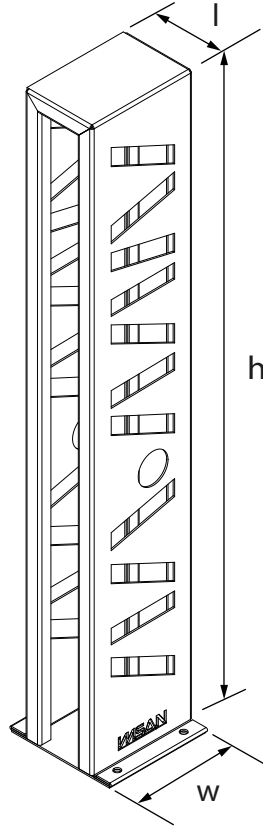

BİSİKLET PARKI  
Bike Park

ASİMETRİ SERİSİ  
Asimetri Series

Teknik Özellikler  
Technical Specifications

Yükseklik / Height (h)	Uzunluk / Length (l)	Genişlik / Width (w)	Alan / Area
760 mm	90 mm	135 mm	0,1 m <sup>2</sup>

Ön Görünüş / Front View

Yan Görünüş / Side View

Diğer  
teknik özelliklere  
erişmek için...

[www.metalikart.com/kategoriler](http://www.metalikart.com/kategoriler)